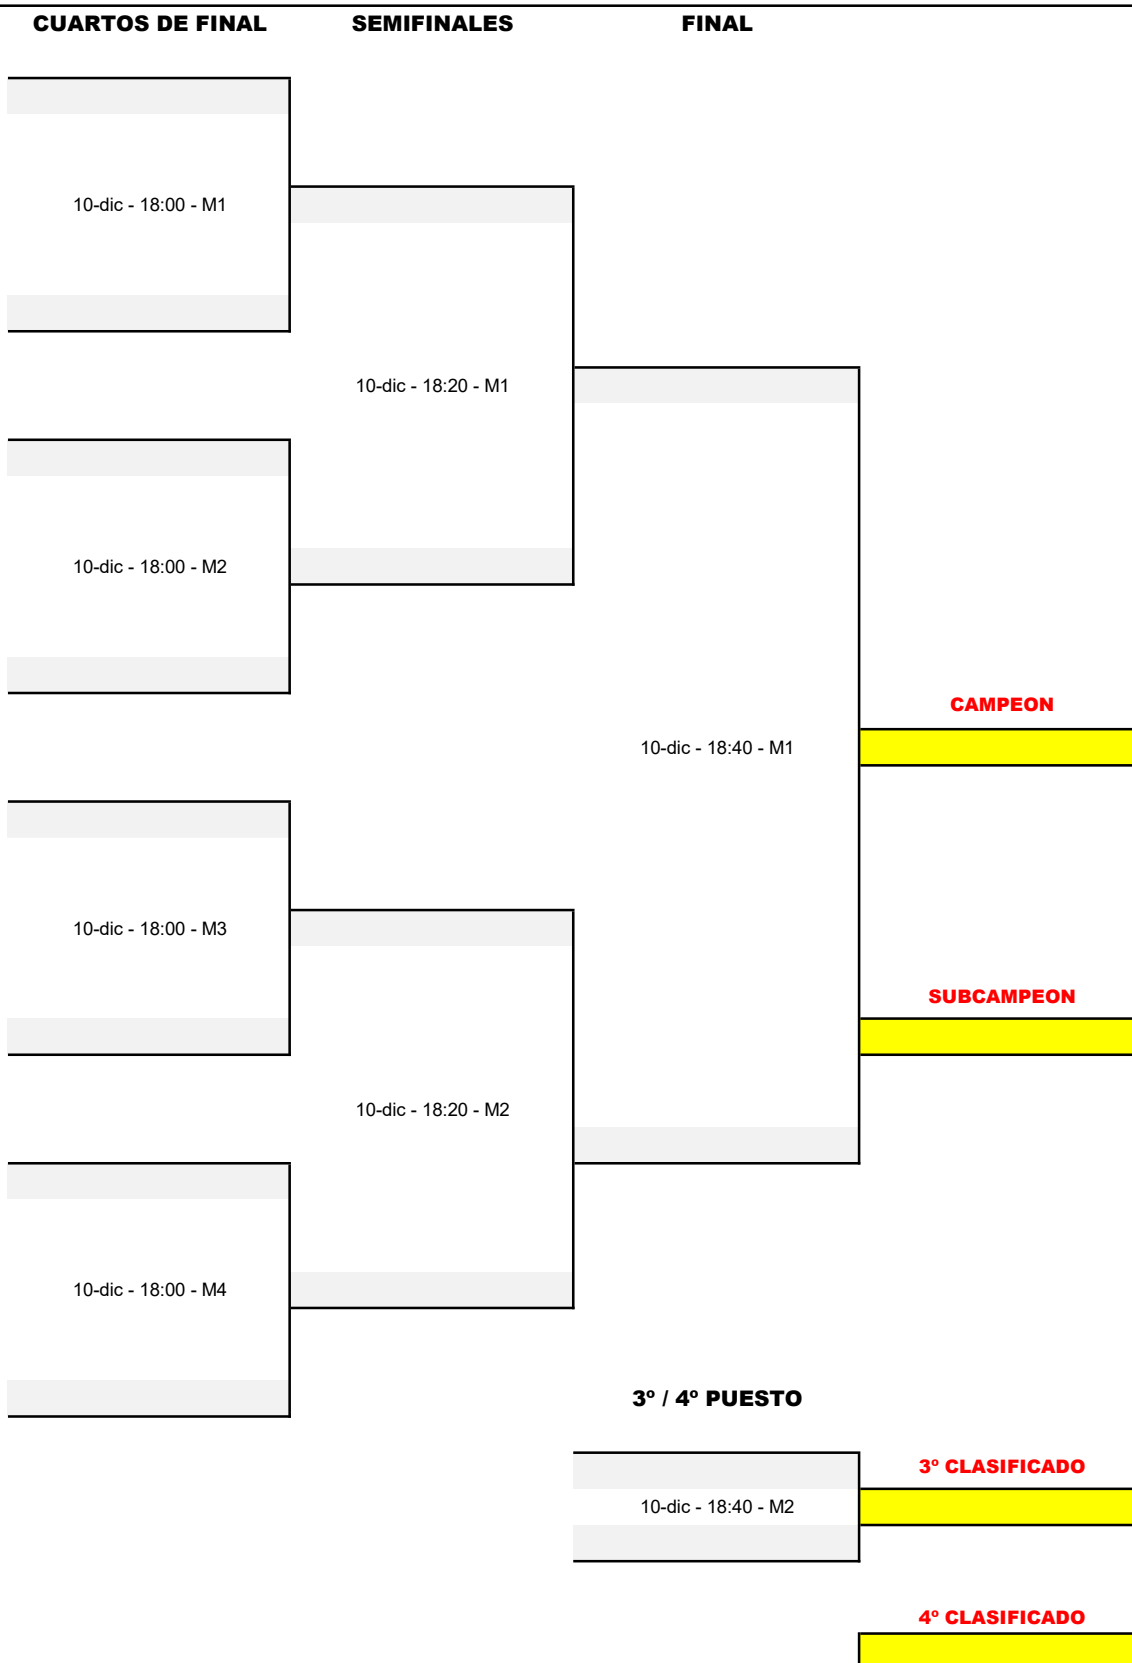

TORNEO PRE-ESTATAL
Candelaria, 10 de Diciembre 2022

INFANTIL MASCULINO - PRIMERA FASE

Clasifican 1º y 2º de cada grupo

Part	Día	Hora	Mesa	PUNTOS	GRUPO 1	1	2	3	4	PTS	CLS
2-3	10	16:00	1	0,0N	DARIO HERNANDEZ						
1-4	10	16:20	1	360C	DEFENSE						
2-4	10	16:40	1	340C	FLORIAN LEHMANN						
1-3	10	17:00	1		DRAGONES						
3-4	10	17:20	1	340C	DANIEL RODRIGUEZ						
1-2	10	17:40	1		ADELANTADOS						
				0C	OSCAR MARTIN BURGO						
					ADELANTADOS						

Part	Día	Hora	Mesa	PUNTOS	GRUPO 2	1	2	3	4	PTS	CLS
2-3	10	16:00	2	0,0N	HUGO RAMOS						
1-4	10	16:20	2	351C	DEFENSE						
2-4	10	16:40	2	360C	DAVID LUIS						
1-3	10	17:00	2		DEDALOS						
3-4	10	17:20	2	335	RICARDO PESQUEIRA						
1-2	10	17:40	2		CTM TABOR						
				0C	GABRIEL RODRIGUEZ						
					YACAL						

Part	Día	Hora	Mesa	PUNTOS	GRUPO 3	1	2	3	4	PTS	CLS
2-3	10	16:00	3	0,0N	LUIS MEDEROS						
1-4	10	16:20	3	345C	YACAL						
2-4	10	16:40	3	385C	MAURO MARRERO						
1-3	10	17:00	3		CTM TABOR						
3-4	10	17:20	3	334C	SERGIO DELGADO						
1-2	10	17:40	3		DEFENSE						
				300C	JAIME MACHADO						
					DEDALOS						

Part	Día	Hora	Mesa	PUNTOS	GRUPO 4	1	2	3	4	PTS	CLS
2-3	10	16:00	4	0,0N	MARCO VARGAS						
1-4	10	16:20	4	338C	DEFENSE						
2-4	10	16:40	4	0,0N	AGANEYE FERNANDEZ						
1-3	10	17:00	4	335C	DEFENSE						
3-4	10	17:20	4	329C	MARIO PEREZ						
1-2	10	17:40	4		DEFENSE						
				304C	FAN ZHENWEI						
					DEDALOS						

INFANTIL FEMENINO - FASE FINAL

Part	Día	Hora	Mesa	PUNTOS	GRUPO UNICO	1	2	3	4	PTS	CLS
2-3	10	18:20	3	0,2N	AMALIA TRIANA						
1-4	10	18:20	4	653C	DEFENSE						
2-4	10	18:40	3	0,0N	SARA RAMOS						
1-3	10	18:40	4	574C	DEFENSE						
3-4	10	19:00	3	334C	LYZA MAE BELAMENDIA						
1-2	10	19:00	4		DEDALOS						
					LUNA HUNGER						
					DEDALOS						

TORNEO PRE-ESTATAL

Candelaria, 10 de Diciembre 2022

INFANTIL MASCULINO - FASE FINAL