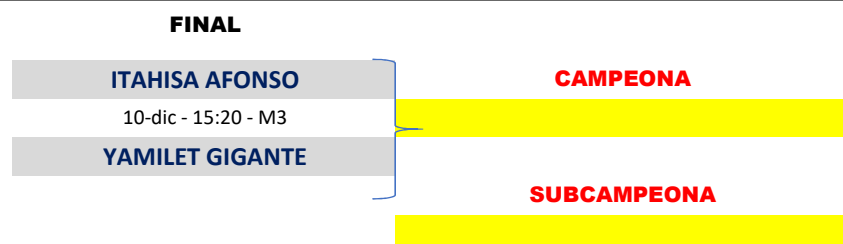

BENJAMIN FEMENINO - FASE FINAL