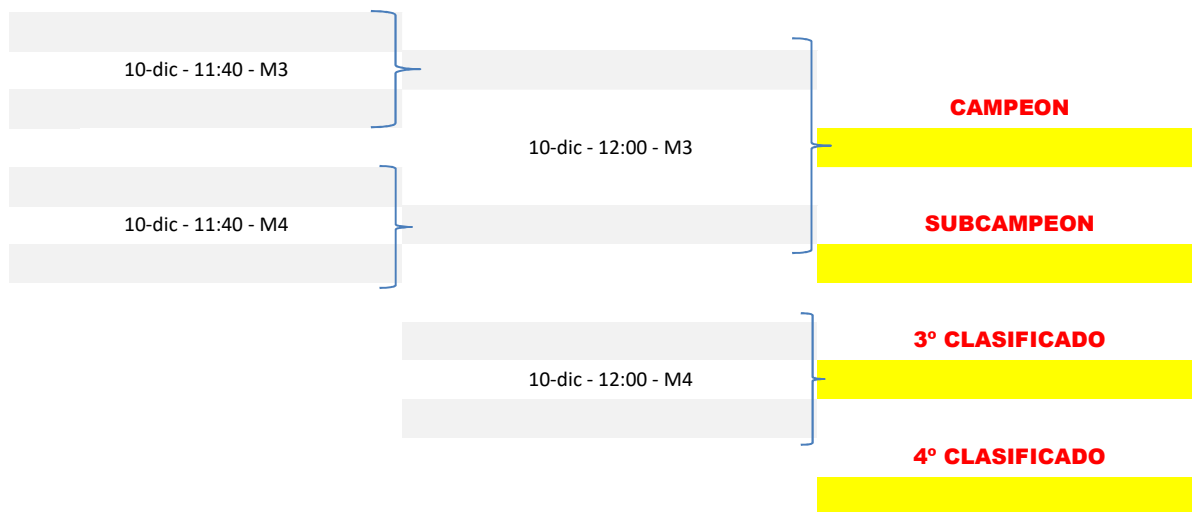

TORNEO PRE-ESTATAL
Candelaria, 10 de Diciembre 2022

JUVENIL MASCULINO - PRIMERA FASE

Clasifican 1º y 2º de cada grupo

Part	Día	Hora	Mesa	PUNTOS	GRUPO 1	1	2	3	PTS	CLS	
1-3	10	10:00	3	0,13N	SAMEER ANAND KHIANI	■					
2-3	10	10:20	3		CIRCULO DE AMISTAD						
1-2	10	10:40	3	360C	AIRAM FLEITAS		■				
					CTM ADELANTADOS						
				344C	ALEJANDRO SUAREZ			■			
					YACAL						

Part	Día	Hora	Mesa	PUNTOS	GRUPO 2	1	2	3	4	PTS	CLS
2-3	10	10:00	4	0,00N	JULEN CABRERA	■					
1-4	10	10:20	4	509C	DEFENSE						
2-4	10	10:40	4	0,00N	AARON DORTA		■				
1-3	10	11:00	4	359C	CELADA						
3-4	10	11:20	3	344C	GUILLERMO PERRUHOT			■			
1-2	10	11:20	4		DEDALOS						
				336C	JAVIER CARRANCHO				■		
					DEDALOS						

JUVENIL MASCULINO - FASE FINAL

SEMIFINALES

FINAL