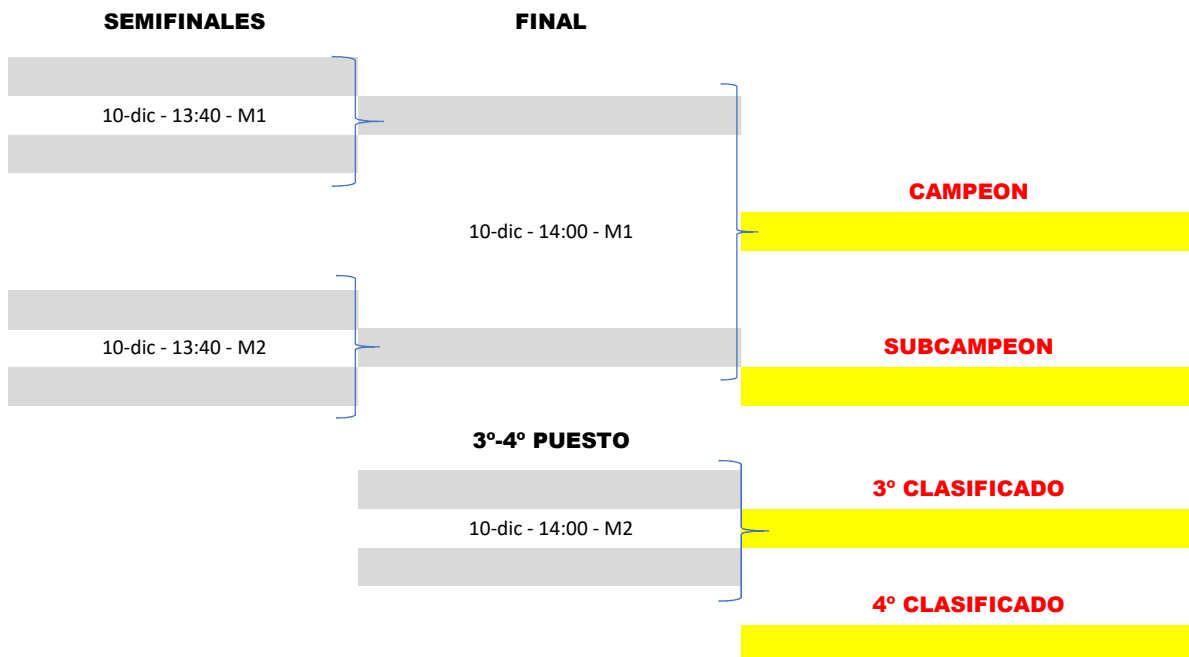

TORNEO PRE-ESTATAL
Candelaria, 10 de Diciembre 2022

BENJAMIN MASCULINO - PRIMERA FASE

1º y 2º de cada grupo pasan a la fase final

Part	Día	Hora	Mesa	PTOS.	GRUPO 1	1	2	3	4	PTS	CLS
2-3	10	11:00	1	334C	MATIAS TRIANA						
1-4	10	11:20	1		DEFENSE						
2-4	10	11:40	1	304C	MIGUEL RODRIGUEZ						
1-3	10	12:00	1		DEFENSE						
3-4	10	12:20	1	300C	DIEGO CRESPO						
1-2	10	12:40	1		ADELANTADOS						
					MIGUEL CORREA						
					ADELANTADOS						

Part.	Día	Hora	Mesa	PTOS.	GRUPO 2	1	2	3	4	5	PTS	CLS
1-4	10	11:00	2	336C	HIMAR MARTIN							
2-3	10	11:20	2		TENEGUIA							
4-5	10	11:40	2	330	NICOLAS FUENTES							
1-3	10	12:00	2		TAORO							
2-5	10	12:20	2	300C	NICOLAS DIAZ							
3-4	10	12:40	2		DEFENSE							
1-5	10	13:00	1		MATIAS RODRIGUEZ							
2-4	10	13:00	2		DEFENSE							
3-5	10	13:20	1		ABIAN GARCIA							
1-2	10	13:20	2		CTM TABOR							

BENJAMIN MASCULINO - FASE FINAL